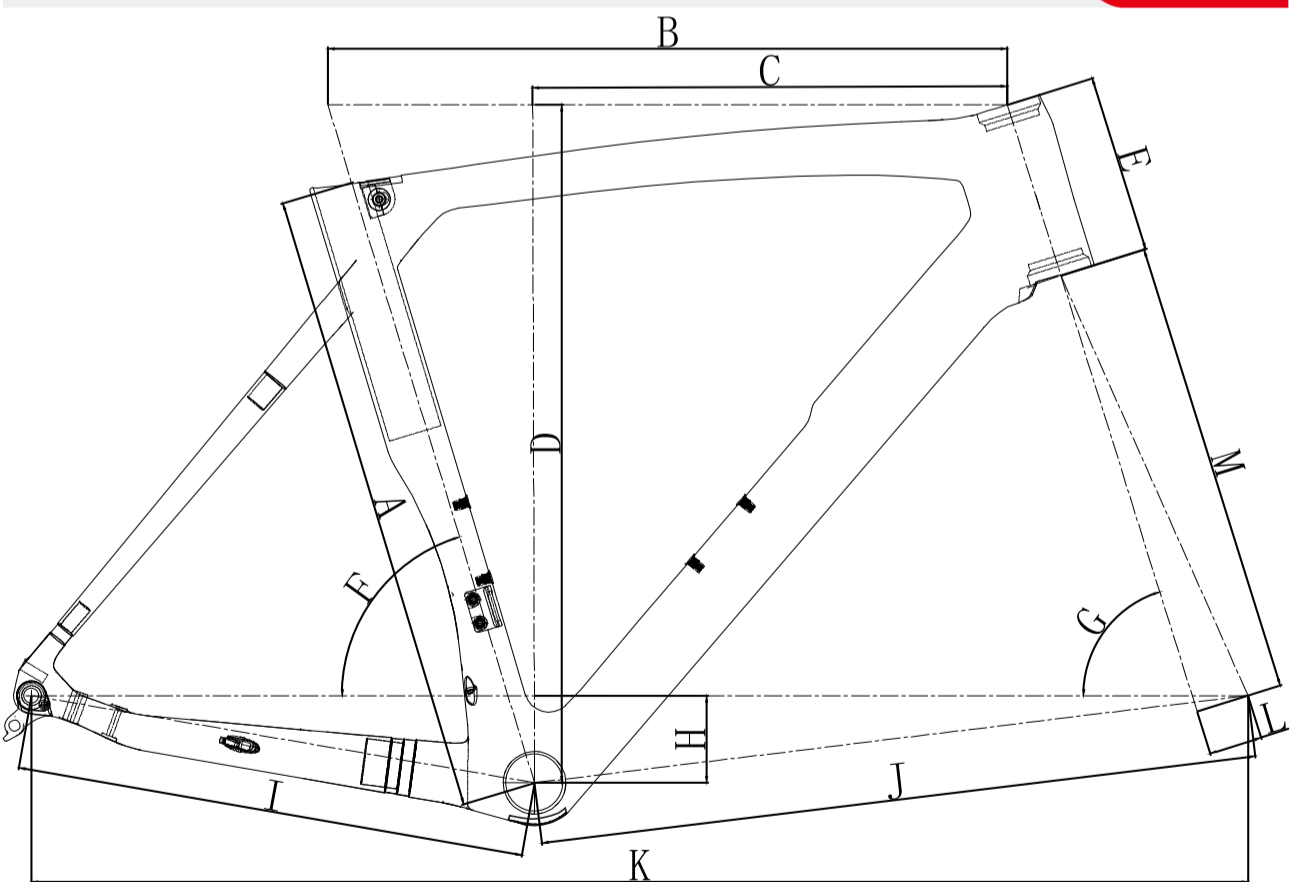

ROAD SERIES

CR02 Disc

Material: Carbon Fiber HM
 Size: 430/470/500/520/540/560/590mm
 HeadTube: 1-1/2" to 1-1/2"
 Bottom Bracket: BB86
 Brake Type: Flat Mount
 Tire: 700*30C
 Thru Axle: R/12*142mm
 F/12*100mm
 Weight: Frame 980g(54cm)
 Fork 410g; SP 210g
 Handlebar: stem 90/100/110/120mm
 Handle 380/400/420/440mm
 Laden Weight: 115KG
 Test Standard: ISO 4210
 Warranty: 3 Years

	A	B	C	D	E	F	G	H	I	J	K	L	M
430	400	495	361.1	499.9	100	75	70	72	410	564	965.2	43	371
470	450	510	370	505	100	74.5	71.5	72	410	569.8	969.1	43	371
500	470	528	378.6	520.9	115	74	72	72	410	574.2	973.3	43	371
520	490	540	381	536.9	130	73.5	72.5	72	410	577.1	976.3	43	371
540	510	552	386	550	145.7	73	73	72	410	583.5	982.6	43	371
560	530	567	388.2	567.2	160	72.5	73	72	410	588.9	988.2	43	371
590	560	582	393	581.6	175	72	73	72	410	598.1	997.4	43	371